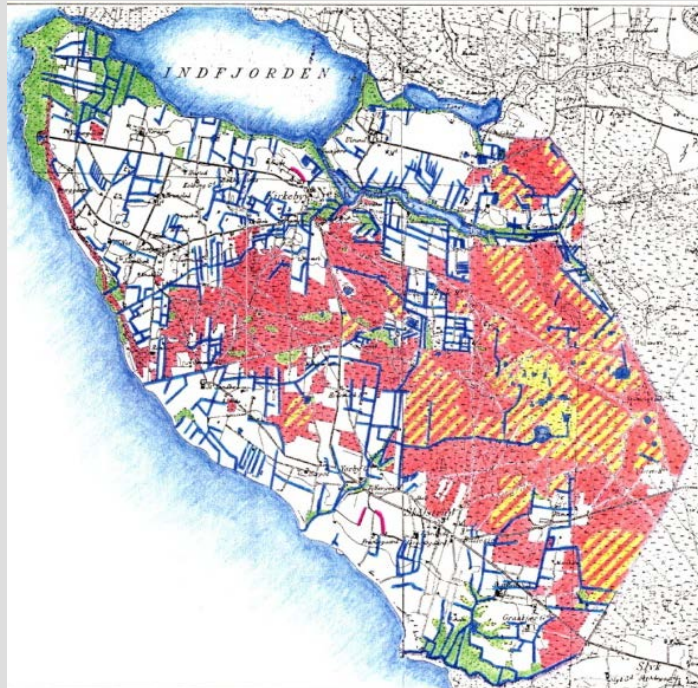

Landskabs-kontrol: Om territorial og rumlig 'kompetence'*

*) Fra Hägerstrand 2001

Eks. 1 Nees sogn ved Nissum Fjord

1880

1980/85

Eks. 1 Nees sogn ved Nissum Fjord

Eks 2. Landskabstrategi for Karby sogn

Undersøgelsesområdet. Topografisk kort ca. 2010

Undersøgelsesområde

© KMS

Beskyttede områder

Eks 2. Landskabstrategi for Karby sogn

Borgerne har vedtaget en vision om

...

en velfungerende landsby i et bæredygtigt grønt landbrugsmiljø der tiltrækker turister pga af de store naturværdier