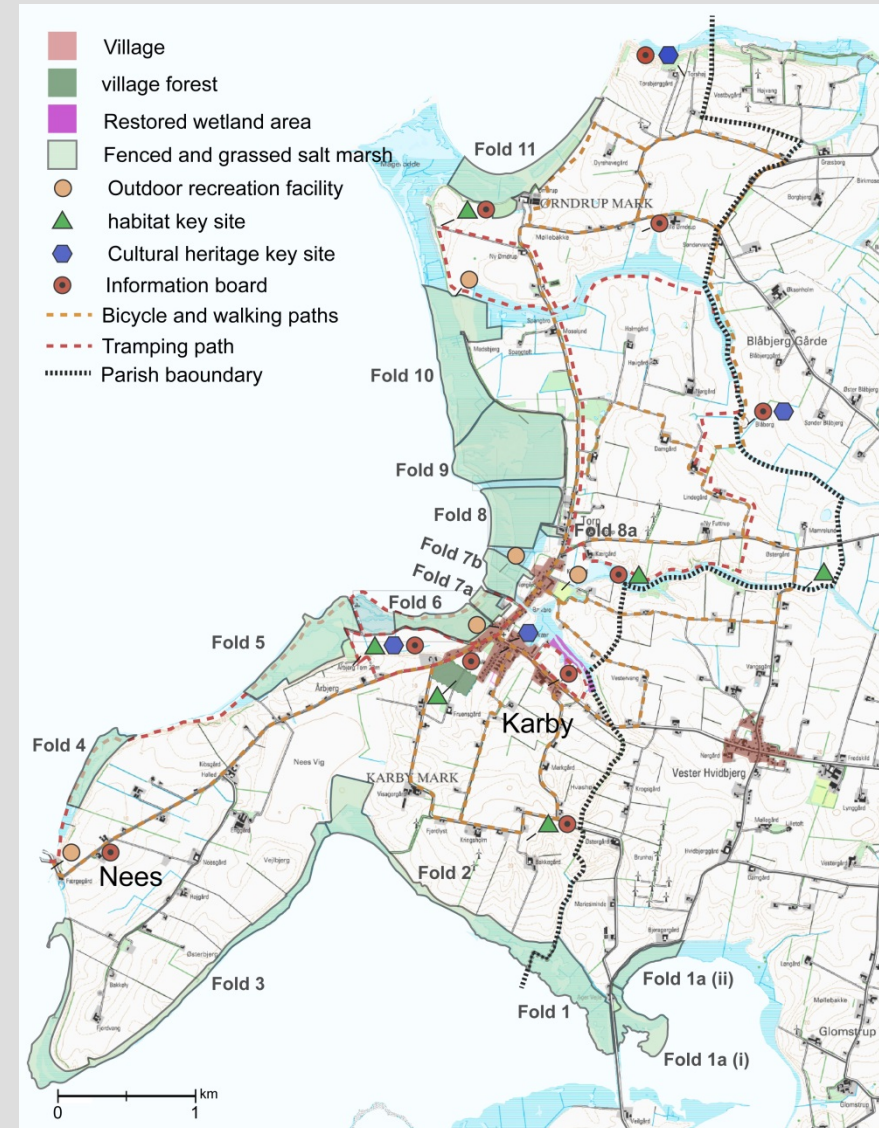

Landbruget i Landskabet er støttet af Landdistriktsmidler og Region Nordjylland.

Det lokale samspil - om lokale udviklingsplaner og landskabet

- Indledning - fire budskaber
- Det lokale landskab som: landbrugets produktionsgrundlag, biologiske levesteder, lokalsamfundets omgivelser og friluftsfolkets besøgssted
- Om lokale udviklingsplaner
- To eksempler
 - og så lidt om landbrugets udviklingsmuligheder

Landskabs-kontrol: Om territorial og rumlig 'kompetence'*

*) Fra Hägerstrand 2001

Eks. 1 Nees sogn ved Nissum Fjord

1880

1980/85

Eks. 1 Nees sogn ved Nissum Fjord

Eks 2. Landskabstrategi for Karby sogn

Undersøgelsesområdet. Topografisk kort ca. 2010

Undersøgelsesområde

© KMS

Beskyttede områder

Eks 2. Landskabstrategi for Karby sogn

Borgerne har vedtaget en vision om

...

en velfungerende landsby i et bæredygtigt grønt landbrugsmiljø der tiltrækker turister pga af de store naturværdier

Kommunen bakker op
Borgergruppen har identificeret 54 indsatspunkter og der nedsat 9 arbejdsgrupper

Blandt de gennemførte projekter er der et 250 ha stort græsningsprojekt omfattende et NATURA 2000 område