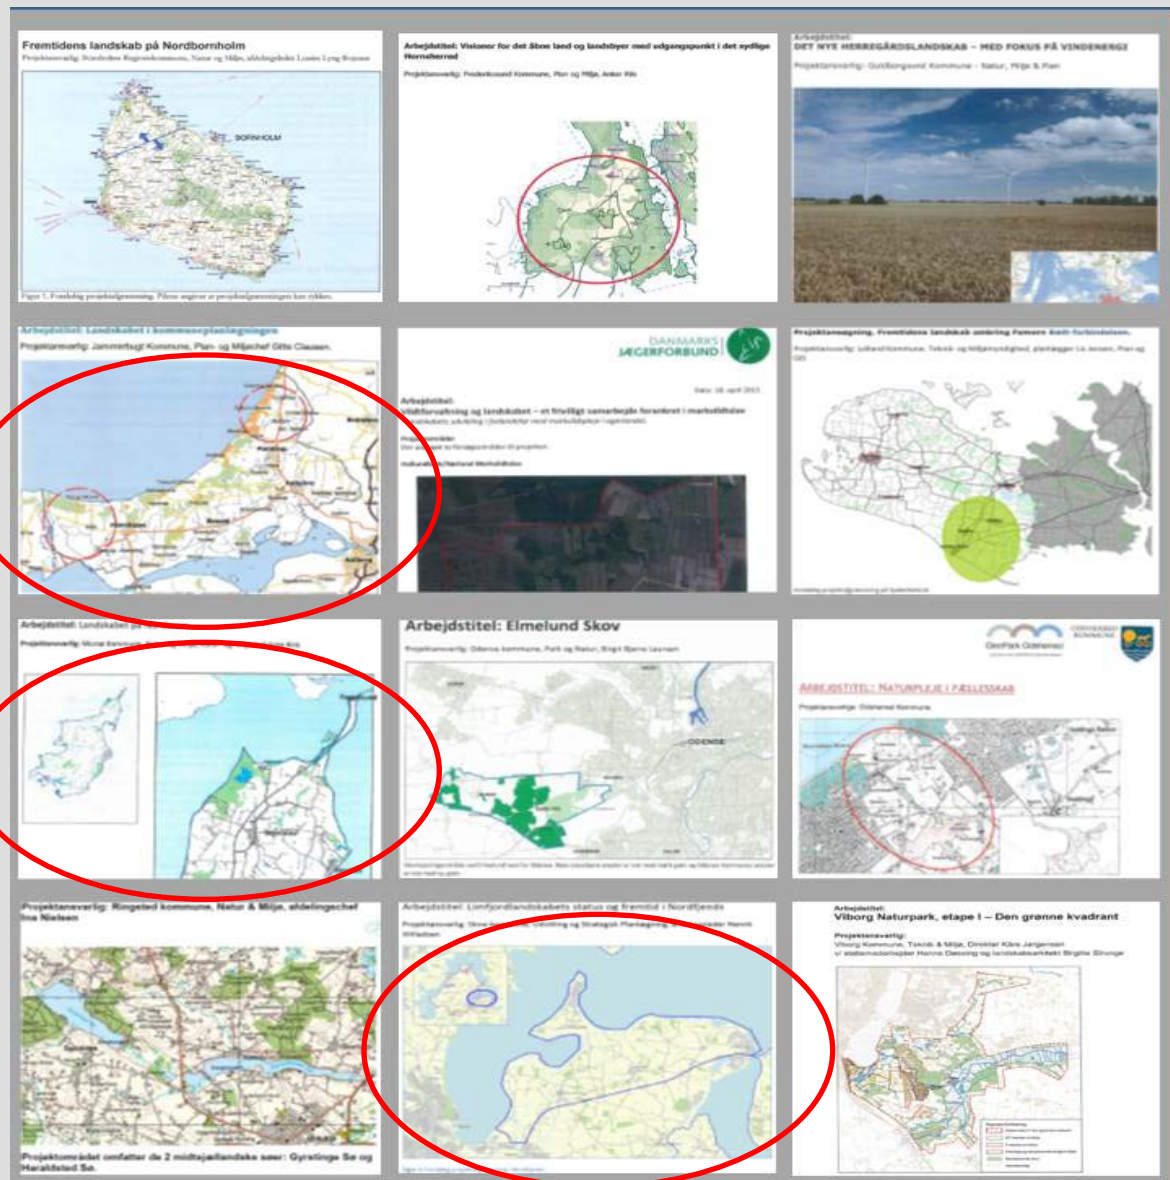

Hvad så med landbrugets udviklingsmuligheder?

- det arbejder vi med i *Fremtidens Landskaber*

*Landskabet i
kommuneplanlægningen*

*Fremtidens landskab på
Nordmors*

*Liv og Limfjordslandskab i
Nordfjends*

Fuldtidslandbrugernes interesse i planemner i Nordfjends

	Relevans/interesse for din bedrift ► ▼ Emne	Ikke relevant 0	Måske relevant 1	Lidt relevant 2	Relevant 3	Meget relevant 4	Point sum
1	Overordnet trafik i området	1	1		3	7	38
2	Jordfordeling		2	1	3	6	33
3	Intern trafik mellem ejendommens jorder og til og fra ejendommen	3	2		2	5	28
4	Deltagelse i naturpleje	1	4	1	5	1	25
5	Deltagelse i vådområde- eller minivådområdeprojekt		6		6		24
6	Skovplantning, hegnssplantning mv.	3	3	1	3	2	22
7	Vildtforvaltning (markvildt mv.)	3	6	1	1	1	15
8	Nye driftsbygninger	3	6	1	2		14