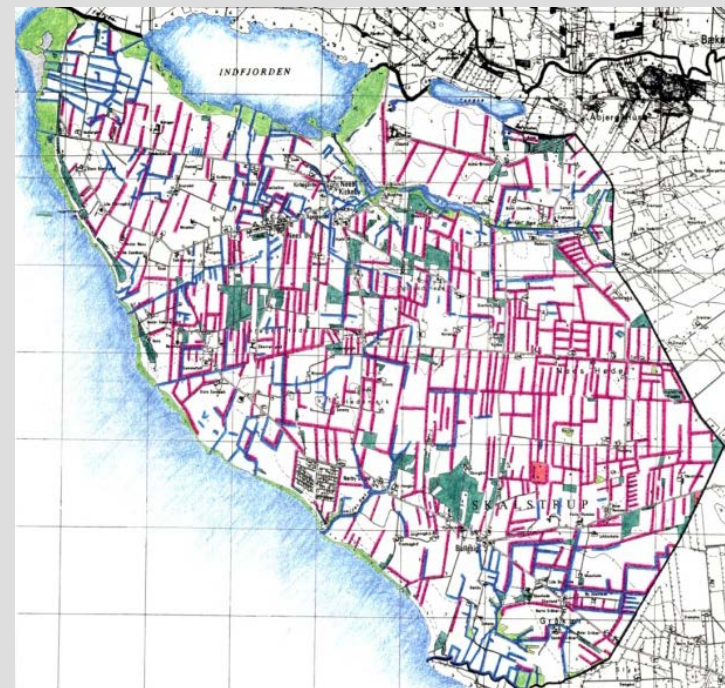

Landskabs-kontrol: Om territorial og rumlig 'kompetence'*

*) Fra Hägerstrand 2001

Eks. 1 Nees sogn ved Nissum Fjord

1880

1980/85

Eks. 1 Nees sogn ved Nissum Fjord

Eks 2. Landskabstrategi for Karby sogn

Undersøgelsesområdet. Topografisk kort ca. 2010

Undersøgelsesområde

© KMS

Beskyttede områder

Eks 2. Landskabstrategi for Karby sogn

Borgerne har vedtaget en vision om

...

en velfungerende landsby i et bæredygtigt grønt landbrugsmiljø der tiltrækker turister pga af de store naturværdier